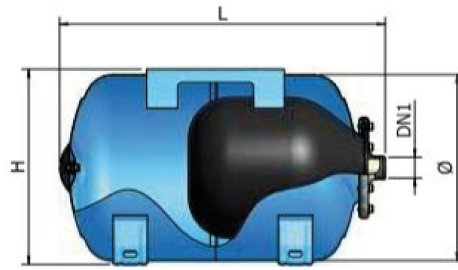

TABLEAU TECHNIQUE

Type d'eau :	eau froide	Capacité :	24 L
Matière :	Acier peint	Pression max :	8 bar
Raccord :	1"	Diamètre :	270 mm
Capacité d'absorption maxi :	24 L	Longueur :	480 mm
Hauteur :	290 mm	Modèle :	AC / AS

EN SAVOIR DAVANTAGE

Description technique :

Température de service : -10 %/+99 °C
Pression de précharge (bar) : 2,5"

Peinture époxy de couleur bleue
Vessie alimentaire interchangeable en caoutchouc EPDM ayant des caractéristiques d'élasticité permettant une expansion totale à l'intérieur du réservoir pour garantir de meilleures prestations et une durée de vie plus importante

Informations complémentaires :

Solution efficace pour les petites installations domestiques, les systèmes d'irrigation de jardin et toutes les applications où de petits débits d'eau sont demandés
Séparation totale entre l'eau et l'air
Séparation totale entre l'eau et les parties métalliques du réservoir
Vessie certifiée pour l'usage alimentaire
Garantie 2 ans