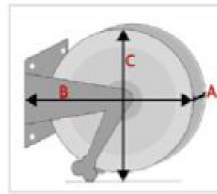

ACCESSOIRES CONSEILLES

CODE 518992

SUPPORT MURAL PIVOTANT
POUR ENROULEUR INOX

CODE 973542

CODE 159443

METRE TUYAU REFOULEMENT
ADBLUE
RENFORCE Ø 20MM

CODE 386060

COLLIER DE SERRAGE W4 TOUR ET
VIS EN INOX DIAMETRE 20-32

CODE 973503

FLEXIBLE REFOULEMENT ADBLUE
4M
RENFORCE Ø 20MM

CODE 973502

FLEXIBLE REFOULEMENT ADBLUE
6M
RENFORCE Ø 20MM

CODE 973550

ENROULEUR ACIER POUR ADBLUE
EQUIPE FLEXIBLE 10M EN 3/4"