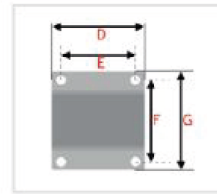

ACCESSOIRES CONSEILLES

CODE 518992

SUPPORT MURAL PIVOTANT
POUR ENROULEUR INOX

CODE 973542

CODE 159443

METRE TUYAU REFOULEMENT
ADBLUE
RENFORCE Ø 20MM

CODE 386060

COLLIER DE SERRAGE W4 TOUR ET
VIS EN INOX DIAMETRE 20-32

CODE 973503

FLEXIBLE REFOULEMENT ADBLUE
4M
RENFORCE Ø 20MM

CODE 973502

FLEXIBLE REFOULEMENT ADBLUE
6M
RENFORCE Ø 20MM

CODE 973550

ENROULEUR ACIER POUR ADBLUE
EQUIPE FLEXIBLE 10M EN 3/4"