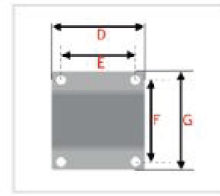

ACCESSOIRES CONSEILLES

CODE 518993

SUPPORT MURAL PIVOTANT
POUR ENROULEUR ACIER

CODE 973542

CODE 159443

METRE TUYAU REFOULEMENT
ADBLUE
RENFORCE Ø 20MM

CODE 159443

METRE TUYAU REFOULEMENT
ADBLUE
RENFORCE Ø 20MM

CODE 386060

COLLIER DE SERRAGE W4 TOUR ET
VIS EN INOX DIAMETRE 20-32

CODE 973503

FLEXIBLE REFOULEMENT ADBLUE
4M
RENFORCE Ø 20MM

CODE 973502

FLEXIBLE REFOULEMENT ADBLUE
6M
RENFORCE Ø 20MM

CODE 973555

ENROULEUR AUTOMATIQUE INOX NU
CAPACITE MAX 10M EN 3/4"