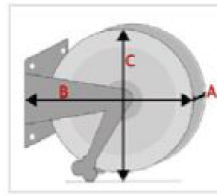

ACCESSOIRES CONSEILLES

CODE 518993

SUPPORT MURAL PIVOTANT
POUR ENROULEUR ACIER

CODE 973542

CODE 159443

METRE TUYAU REFOULEMENT
ADBLUE
RENFORCE Ø 20MM

CODE 159443

METRE TUYAU REFOULEMENT
ADBLUE
RENFORCE Ø 20MM

CODE 386060

COLLIER DE SERRAGE W4 TOUR ET
VIS EN INOX DIAMETRE 20-32

CODE 973503

FLEXIBLE REFOULEMENT ADBLUE
4M
RENFORCE Ø 20MM

CODE 973502

FLEXIBLE REFOULEMENT ADBLUE
6M
RENFORCE Ø 20MM

CODE 973555

ENROULEUR AUTOMATIQUE INOX NU
CAPACITE MAX 10M EN 3/4"