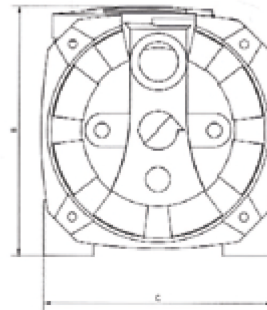

### TABLEAU TECHNIQUE

Débit max :	50 L/min	HMT max :	52 mètres
DNA :	1" F	DNR :	1" F
Tension :	230 V	Puissance :	1 kW
Ampérage :	4 A	Poids :	9,90 kg
Puissance absorbée :	1 HP	:	

## ACCESSOIRES CONSEILLES

CODE 100788

**KIT ASPIRATION 7M Ø 20MM**  
MALE 1" AVEC CREPINE A CLAPET

CODE 369135

**COUDE 3 PIECES CANNELE NYLON**  
MALE 1" x 20

CODE 100880

**TUYAU ARROSAGE - COURONNE 25M**  
DIAMETRE INTERIEUR - 20 MM