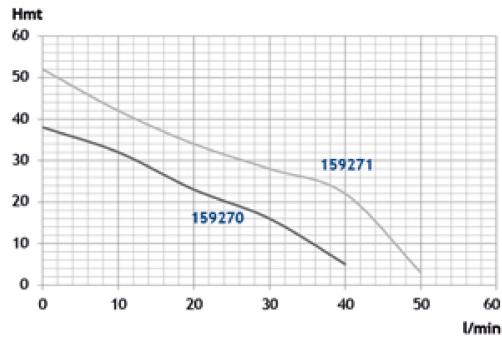

ACCESSOIRES CONSEILLES

CODE 100788

KIT ASPIRATION 7M Ø 20MM
MALE 1" AVEC CREPINE A CLAPET

CODE 369135

COUDE 3 PIECES CANNELE NYLON
MALE 1" x 20

CODE 100880

TUYAU ARROSAGE - COURONNE 25M
DIAMETRE INTERIEUR - 20 MM