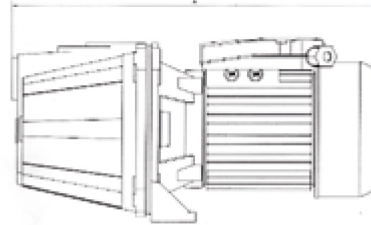

## ACCESSOIRES CONSEILLES

CODE 100788

**KIT ASPIRATION 7M Ø 20MM**  
MALE 1" AVEC CREPINE A CLAPET

CODE 369135

**COUDE 3 PIECES CANNELE NYLON**  
MALE 1" x 20

CODE 100880

**TUYAU ARROSAGE - COURONNE 25M**  
DIAMETRE INTERIEUR - 20 MM